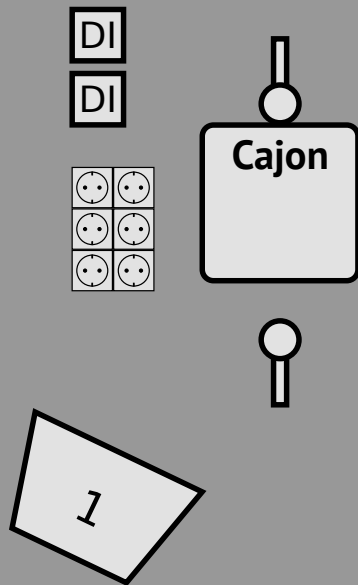

Rouven

Marius

Kanäle

Rouven

- 1x XLR - Vocals
- 1x XLR - Cajon
- 1x DI - Akustische Gitarre an Roland GR-55
- 1x DI - Looper/Sampler

Marius

- 1x XLR - Vocals
- 1x DI - Aktustische Gitarre
- 1x DI - Stompbox

Monitoring

2 Mixes (Kanäle; s. oben)

Mix 1 soll auch als Klinkekabel in der Nähe des Monitors abgreifbar sein z.B. durch Lineout am Monitor (für kabelgebundenes IE-Monitoring; Kopfhörer-Verstärker wird mitgebracht)